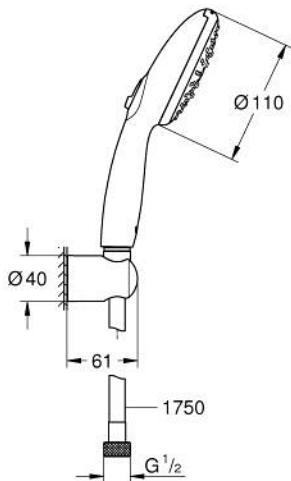

## 27 849 003 TEMPESTA 110 WALL HOLDER SET 3 SPRAYS (RAIN, JET, MASSAGE)

### MÔ TẢ SẢN PHẨM

- Colour: chrome
- Bao gồm:
  - hand shower Tempesta 110 (28 261)
  - maximum flow rate (at 3 bar): 13.5 l/min
  - wall shower holder Tempesta, non-adjustable (28 605)
  - Relaxaflex-hose 1750 mm 28 154
- GROHE SmartSwitch - easily rotate the dial to enjoy your preferred spray option
- Chế độ phun hoàn hảo GROHE DreamSpray
- Bề mặt Chrome GROHE LongLife
- Hệ thống chống cặn với GROHE SpeedClean
- Công nghệ Inner WaterGuide tăng tuổi thọ vòi sen
- ShockProof silicone ring prevents damages caused by shower falling
- Áp suất tối thiểu 1,0 bar
- Phù hợp với bình nước nóng trực tiếp
- professional edition

## 27 849 003 TEMPESTA 110 WALL HOLDER SET 3 SPRAYS (RAIN, JET, MASSAGE)

PHỤ KIỆN LẮP ĐẶT, tháng 4 2020 – now

1: Dirt strainer (Order-nr. 0700200M)