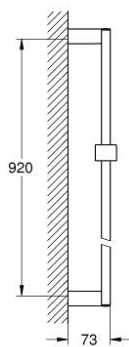

27 841 000 **EUPHORIA CUBE SHOWER RAIL, 900 MM**

MÔ TẢ SẢN PHẨM

- Colour: chrome
- with wall holders, glide element and swivel holder
- Bề mặt Chrome GROHE LongLife

27 841 000 EUPHORIA CUBE SHOWER RAIL, 900 MM

PHỤ KIỆN LẮP ĐẶT, tháng 6 2011 – now

- 1: Sliding piece (Order-nr. 48180000)
- 2: Outlet shower holder (Order-nr. 48179000)
- 3: Compensation disc (Order-nr. 27845000)*

* Phụ kiện đặc biệt