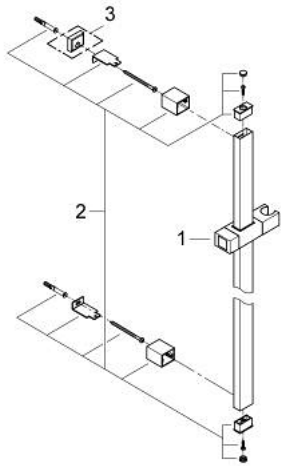

27 841 000 **EUPHORIA CUBE SHOWER RAIL, 900 MM**

MÔ TẢ SẢN PHẨM

- Colour: chrome
- with wall holders, glide element and swivel holder
- Bề mặt Chrome GROHE LongLife

27 841 000 EUPHORIA CUBE SHOWER RAIL, 900 MM

PHỤ KIỆN LẮP ĐẶT, tháng 6 2011 – now

- 1: Sliding piece (Order-nr. 48180000)
- 2: Outlet shower holder (Order-nr. 48179000)
- 3: Compensation disc (Order-nr. 27845000)*

* Phụ kiện đặc biệt