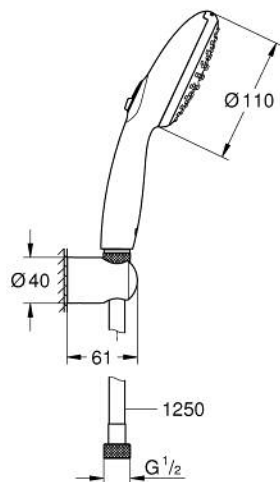

27 799 30E TEMPESTA 110 WALL HOLDER SET 2 SPRAYS (RAIN, JET)

MÔ TẢ SẢN PHẨM

- Colour: chrome
- Bao gồm:
 - hand shower Tempesta 110 (27 597)
 - maximum flow rate (at 3 bar): 5.6 l/min
 - wall shower holder Tempesta, non-adjustable (28 605)
 - Relaxaflex-hose 1250 mm 1/2" x 1/2" (28 150)
 - GROHE EcoJoy - extra efficient water usage, perfect flow
 - GROHE SmartSwitch - easily rotate the dial to enjoy your preferred spray option
 - Chế độ phun hoàn hảo GROHE DreamSpray
 - Bề mặt Chrome GROHE LongLife
 - Hệ thống chống cặn với GROHE SpeedClean
 - Công nghệ Inner WaterGuide tăng tuổi thọ vòi sen
 - ShockProof silicone ring prevents damages caused by shower falling
 - Áp suất tối thiểu 1,0 bar
 - Phù hợp với bình nước nóng trực tiếp
- professional edition

27 799 30E TEMPESTA 110 WALL HOLDER SET 2 SPRAYS (RAIN, JET)

PHỤ KIỆN LẮP ĐẶT, tháng 4 2020 – now

1: Dirt strainer (Order-nr. 0700200M)