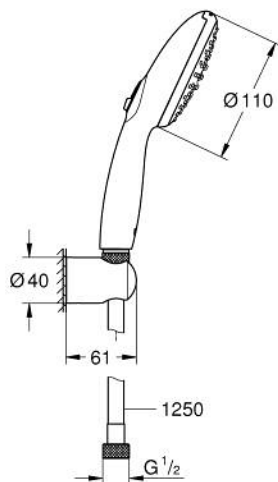

## 27 799 003 TEMPESTA 110 WALL HOLDER SET 2 SPRAYS (RAIN, JET)

### MÔ TẢ SẢN PHẨM

- Colour: chrome
- Bao gồm:
  - hand shower Tempesta 110 (27 597)
  - maximum flow rate (at 3 bar): 13.5 l/min
  - wall shower holder Tempesta, non-adjustable (28 605)
  - Relaxaflex-hose 1250 mm 1/2" x 1/2" (28 150)
- GROHE SmartSwitch - easily rotate the dial to enjoy your preferred spray option
- Chế độ phun hoàn hảo GROHE DreamSpray
- Bề mặt Chrome GROHE LongLife
- Hệ thống chống cặn với GROHE SpeedClean
- Công nghệ Inner WaterGuide tăng tuổi thọ vòi sen
- ShockProof silicone ring prevents damages caused by shower falling
- Áp suất tối thiểu 1,0 bar
- Phù hợp với bình nước nóng trực tiếp
- professional edition

27 799 003 **TEMPESTA 110 WALL HOLDER SET 2 SPRAYS (RAIN, JET)**

**PHỤ KIỆN LẮP ĐẶT**, tháng 4 2020 – now

1: Dirt strainer (Order-nr. 0700200M)