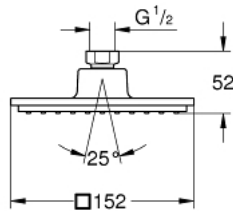

27 705 000 EUPHORIA CUBE 150 HEAD SHOWER 1 SPRAY

MÔ TẢ SẢN PHẨM

- Colour: chrome
- Tính năng phun mưa
- maximum flow rate (at 3 bar): 8 l/min
- 152 x 152 mm
- with ball joint, rotation angle $\pm 12^\circ$
- Ren nổi 1/2"
- Công nghệ GROHE EcoJoy tiết kiệm nước và đảm bảo lưu lượng hoàn hảo
- Chế độ phun hoàn hảo GROHE DreamSpray
- Bề mặt Chrome GROHE LongLife
- Hệ thống chống cặn với GROHE SpeedClean
- Công nghệ Inner WaterGuide tăng tuổi thọ vòi sen
- Phù hợp với bình nước nóng trực tiếp

27 705 000 **EUPHORIA CUBE 150 HEAD SHOWER 1 SPRAY**

PHỤ KIỆN LẮP ĐẶT, tháng 12 2010 – now

1: Fibre seal dia. 12x2 mm (Order-nr. 0138900M)

2: Dirt strainer (Order-nr. 0676800M)