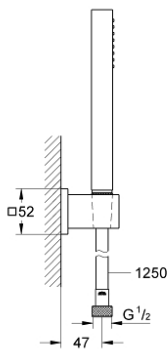

27 703 000 EUPHORIA CUBE STICK WALL HOLDER SET 1 SPRAY

MÔ TẢ SẢN PHẨM

- Colour: chrome
- Bao gồm:
 - hand shower (27 699 000)
 - maximum flow rate (at 3 bar): 8.2 l/min
- Thanh giữ vòi sen gắn tường (27 693 000)
- Dây sen Silverflex dài 1250 mm (28 362)
- Công nghệ GROHE EcoJoy tiết kiệm nước và đảm bảo lưu lượng hoàn hảo
- Chế độ phun hoàn hảo GROHE DreamSpray
- Bề mặt Chrome GROHE LongLife
- Hệ thống chống cặn vôi GROHE SpeedClean
- Công nghệ Inner WaterGuide tăng tuổi thọ vòi sen
- Công nghệ chống xoắn (ngăn dây sen bị xoắn)
- Phù hợp với bình nước nóng trực tiếp
- Áp suất tối thiểu 1,0 bar

27 703 000 **EUPHORIA CUBE STICK WALL HOLDER SET 1 SPRAY**

PHỤ KIỆN LẮP ĐẶT, tháng 12 2010 – now

1: Dirt strainer (Order-nr. 0700200M)