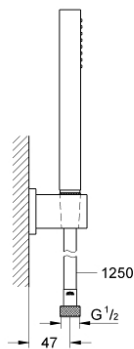

27 702 000 EUPHORIA CUBE STICK WALL HOLDER SET 1 SPRAY

MÔ TẢ SẢN PHẨM

- Colour: chrome
- Bao gồm:
 - Tay sen (27 698 000)
 - maximum flow rate (at 3 bar): 15 l/min
 - Thanh giữ vòi sen gắn tường (27 693 000)
 - Dây sen Silverflex dài 1250 mm (28 362)
 - Chế độ phun hoàn hảo GROHE DreamSpray
 - Bề mặt Chrome GROHE LongLife
 - Hệ thống chống cặn vòi GROHE SpeedClean
 - Công nghệ Inner WaterGuide tăng tuổi thọ vòi sen
 - Công nghệ chống xoắn (ngăn dây sen bị xoắn)
 - Phù hợp với bình nước nóng trực tiếp

27 702 000 **EUPHORIA CUBE STICK WALL HOLDER SET 1 SPRAY**

PHỤ KIỆN LẮP ĐẶT, tháng 12 2010 – now

1: Dirt strainer (Order-nr. 0700200M)