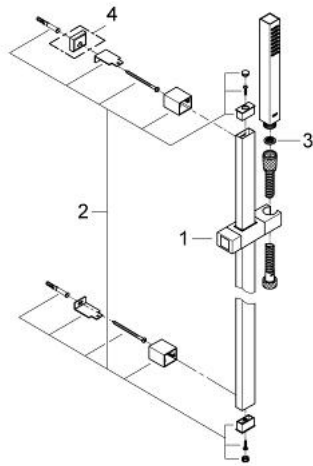

27 700 000 EUPHORIA CUBE STICK SHOWER RAIL SET 1 SPRAY

MÔ TẢ SẢN PHẨM

- Colour: chrome
- Bao gồm:
 - Tay sen (27 698 000)
 - Chế độ phun mưa cơ bản
 - maximum flow rate (at 3 bar): 15 l/min
 - shower rail 900 mm (27 841)
 - Dây sen Silverflex dài 1750 mm 1/2" x 1/2" (28 388 000)
 - Chế độ phun hoàn hảo GROHE DreamSpray
 - Bề mặt Chrome GROHE LongLife
 - Hệ thống chống cặn vôi GROHE SpeedClean
 - Công nghệ Inner WaterGuide tăng tuổi thọ vòi sen
 - Công nghệ chống xoắn (ngăn dây sen bị xoắn)
 - Phù hợp với bình nước nóng trực tiếp
 - Áp suất tối thiểu 1,0 bar

27 700 000 **EUPHORIA CUBE STICK SHOWER RAIL SET 1 SPRAY**

PHỤ KIỆN LẮP ĐẶT, tháng 12 2010 – now

- 1: Sliding piece (Order-nr. 48180000)
- 2: Outlet shower holder (Order-nr. 48179000)
- 3: Dirt strainer (Order-nr. 0700200M)
- 4: Compensation disc (Order-nr. 27845000)*