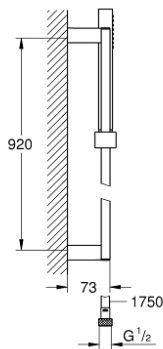

27 700 000 EUPHORIA CUBE STICK SHOWER RAIL SET 1 SPRAY

MÔ TẢ SẢN PHẨM

- Colour: chrome
- Bao gồm:
 - Tay sen (27 698 000)
 - Chế độ phun mưa cơ bản
 - maximum flow rate (at 3 bar): 15 l/min
 - shower rail 900 mm (27 841)
 - Dây sen Silverflex dài 1750 mm 1/2" x 1/2" (28 388 000)
 - Chế độ phun hoàn hảo GROHE DreamSpray
 - Bề mặt Chrome GROHE LongLife
 - Hệ thống chống cặn vôi GROHE SpeedClean
 - Công nghệ Inner WaterGuide tăng tuổi thọ vòi sen
 - Công nghệ chống xoắn (ngăn dây sen bị xoắn)
 - Phù hợp với bình nước nóng trực tiếp
 - Áp suất tối thiểu 1,0 bar

27 700 000 **EUPHORIA CUBE STICK SHOWER RAIL SET 1 SPRAY**

PHỤ KIỆN LẮP ĐẶT, tháng 12 2010 – now

- 1: Sliding piece (Order-nr. 48180000)
- 2: Outlet shower holder (Order-nr. 48179000)
- 3: Dirt strainer (Order-nr. 0700200M)
- 4: Compensation disc (Order-nr. 27845000)*