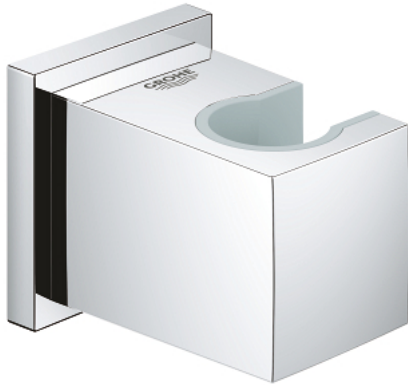

27 693 000 **EUPHORIA CUBE WALL SHOWER HOLDER**

**MÔ TẢ SẢN PHẨM**

- Colour: chrome
- not adjustable
- Bề mặt Chrome GROHE LongLife