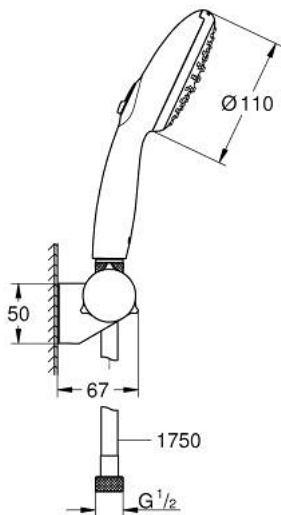

27 601 30E TEMPESTA 110 WALL HOLDER SET 2 SPRAYS (RAIN, JET)

MÔ TẢ SẢN PHẨM

- Colour: chrome
- Bao gồm:
 - hand shower Tempesta 110 (27 597)
 - maximum flow rate (at 3 bar): 5.6 l/min
 - wall shower holder adjustable (27 595)
 - Relexaflex-hose 1750 mm 28 154
- GROHE EcoJoy - extra efficient water usage, perfect flow
- GROHE SmartSwitch - easily rotate the dial to enjoy your preferred spray option
- Chế độ phun hoàn hảo GROHE DreamSpray
- Bề mặt Chrome GROHE LongLife
- Hệ thống chống cặn vôi GROHE SpeedClean
- Công nghệ Inner WaterGuide tăng tuổi thọ vòi sen
- ShockProof silicone ring prevents damages caused by shower falling
- Áp suất tối thiểu 1,0 bar
- Phù hợp với bình nước nóng trực tiếp
- professional edition

27 601 30E TEMPESTA 110 WALL HOLDER SET 2 SPRAYS (RAIN, JET)

PHỤ KIỆN LẮP ĐẶT, tháng 4 2020 – now

1: Dirt strainer (Order-nr. 0700200M)

2: Shield (Order-nr. 1029380000)