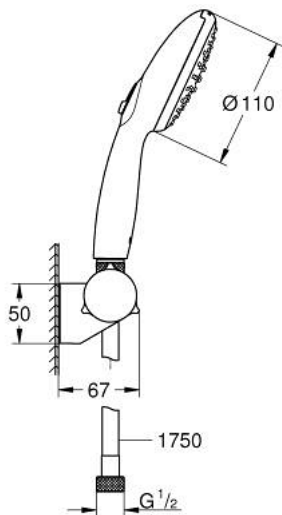

## 27 601 003 TEMPESTA 110 WALL HOLDER SET 2 SPRAYS (RAIN, JET)

### MÔ TẢ SẢN PHẨM

- Colour: chrome
- Bao gồm:
  - hand shower Tempesta 110 (26 161)
  - maximum flow rate (at 3 bar): 7.4 l/min
  - wall shower holder adjustable (27 595)
  - Relaxaflex-hose 1750 mm 28 154
- Công nghệ GROHE EcoJoy tiết kiệm nước và đảm bảo lưu lượng hoàn hảo
- GROHE SmartSwitch - easily rotate the dial to enjoy your preferred spray option
- Chế độ phun hoàn hảo GROHE DreamSpray
- Bề mặt Chrome GROHE LongLife
- Hệ thống chống cặn vôi GROHE SpeedClean
- Công nghệ Inner WaterGuide tăng tuổi thọ vòi sen
- ShockProof silicone ring prevents damages caused by shower falling
- Áp suất tối thiểu 1,0 bar
- Phù hợp với bình nước nóng trực tiếp
- professional edition

## 27 601 003 TEMPESTA 110 WALL HOLDER SET 2 SPRAYS (RAIN, JET)

**PHỤ KIỆN LẮP ĐẶT**, tháng 4 2020 – now

1: Dirt strainer (Order-nr. 0700200M)

2: Shield (Order-nr. 1029380000)