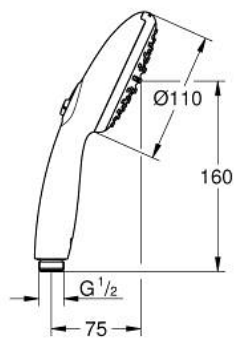

27 597 30E TEMPESTA 110 HAND SHOWER 2 SPRAYS

MÔ TẢ SẢN PHẨM

- Colour: chrome
- spray patterns: Rain, Jet
- maximum flow rate (at 3 bar): 5.6 l/min
- GROHE EcoJoy - extra efficient water usage, perfect flow
- GROHE SmartSwitch - easily rotate the dial to enjoy your preferred spray option
- Chế độ phun hoàn hảo GROHE DreamSpray
- Bề mặt Chrome GROHE LongLife
- Hệ thống chống cặn vôi GROHE SpeedClean
- Công nghệ Inner WaterGuide tăng tuổi thọ vòi sen
- ShockProof silicone ring prevents damages caused by shower falling
- Hệ thống Góc sen Đa năng. Phù hợp với tất cả dây sen tiêu chuẩn
- Áp suất tối thiểu 1,0 bar
- Phù hợp với bình nước nóng trực tiếp
- professional edition

Pure Freude
an Wasser

27 597 30E TEMPESTA 110 HAND SHOWER 2 SPRAYS

PHỤ KIỆN LẮP ĐẶT, tháng 4 2020 – now

1: Dirt strainer (Order-nr. 0700200M)