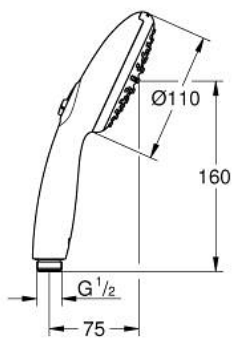

27 597 003 TEMPESTA 110 HAND SHOWER 2 SPRAYS

MÔ TẢ SẢN PHẨM

- Colour: chrome
- spray patterns: Rain, Jet
- maximum flow rate (at 3 bar): 13.5 l/min
- GROHE SmartSwitch - easily rotate the dial to enjoy your preferred spray option
- Chế độ phun hoàn hảo GROHE DreamSpray
- Bề mặt Chrome GROHE LongLife
- Hệ thống chống cặn với GROHE SpeedClean
- Công nghệ Inner WaterGuide tăng tuổi thọ vòi sen
- ShockProof silicone ring prevents damages caused by shower falling
- Hệ thống Góc sen Đa năng. Phù hợp với tất cả dây sen tiêu chuẩn
- Áp suất tối thiểu 1,0 bar
- Phù hợp với bình nước nóng trực tiếp
- professional edition

27 597 003 TEMPESTA 110 HAND SHOWER 2 SPRAYS

PHỤ KIỆN LẮP ĐẶT, tháng 4 2020 – now

1: Dirt strainer (Order-nr. 0700200M)