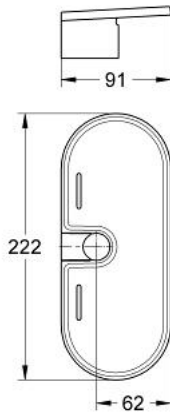

27 596 000 **GROHE EASYREACH TRAY**

**MÔ TẢ SẢN PHẨM**

- Colour: &nbsp;
- Acrylic
- for Tempesta and Euphoria shower rails Ø 22 mm