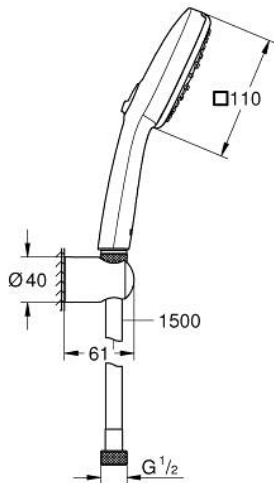

## 27 588 243 3 TEMPESTA CUBE 110 WALL HOLDER SET 3 SPRAYS

### MÔ TẢ SẢN PHẨM

- Colour: matte black
- Bao gồm:
  - hand shower Tempesta Cube 110
  - spray patterns: Jet / Rain / Massage
  - maximum flow rate (at 3 bar): 7.4 l/min
  - wall shower holder Tempesta, non-adjustable (28 605)
  - shower hose Relaxaflex 1500 mm 1/2" x 1/2"
- Công nghệ GROHE EcoJoy tiết kiệm nước và đảm bảo lưu lượng hoàn hảo
- GROHE SmartSwitch - easily rotate the dial to enjoy your preferred spray option
- Chế độ phun hoàn hảo GROHE DreamSpray
- Hệ thống chống cặn vôi GROHE SpeedClean
- Công nghệ Inner WaterGuide tăng tuổi thọ vòi sen
- ShockProof silicone ring prevents damages caused by shower falling
- Áp suất tối thiểu 1,0 bar
- Phù hợp với bình nước nóng trực tiếp
- professional edition

## 27 588 243 3 TEMPESTA CUBE 110 WALL HOLDER SET 3 SPRAYS

PHỤ KIỆN LẮP ĐẶT, tháng 11 2023 – now

1: Dirt strainer (Order-nr. 0700200M)