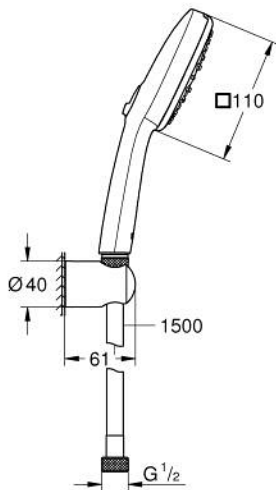

27 588 003 TEMPESTA CUBE 110 WALL HOLDER SET 3 SPRAYS

MÔ TẢ SẢN PHẨM

- Colour: chrome
- Bao gồm:
 - hand shower Tempesta Cube 110 (27 574)
 - spray patterns: Jet / Rain / Massage
 - maximum flow rate (at 3 bar): 7.4 l/min
 - wall shower holder Tempesta, non-adjustable (28 605)
- Dây sen Relexaflex 28 151 dài 1500 mm
- Công nghệ GROHE EcoJoy tiết kiệm nước và đảm bảo lưu lượng hoàn hảo
- GROHE SmartSwitch - easily rotate the dial to enjoy your preferred spray option
- Chế độ phun hoàn hảo GROHE DreamSpray
- Bề mặt Chrome GROHE LongLife
- Hệ thống chống cặn vôi GROHE SpeedClean
- Công nghệ Inner WaterGuide tăng tuổi thọ vòi sen
- ShockProof silicone ring prevents damages caused by shower falling
- Áp suất tối thiểu 1,0 bar
- Phù hợp với bình nước nóng trực tiếp
- professional edition

27 588 003 TEMPESTA CUBE 110 WALL HOLDER SET 3 SPRAYS

PHỤ KIỆN LẮP ĐẶT, tháng 11 2021 – now

1: Dirt strainer (Order-nr. 0700200M)