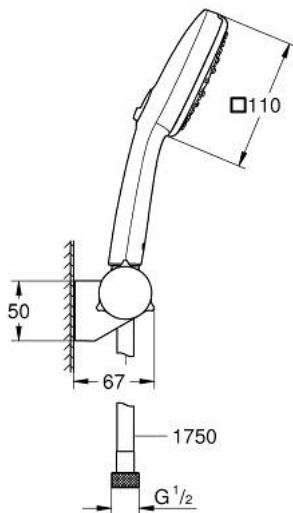

27 584 003 TEMPESTA CUBE 110 WALL HOLDER SET 3 SPRAYS

MÔ TẢ SẢN PHẨM

- Colour: chrome
- Bao gồm:
 - hand shower Tempesta Cube 110 (27 574)
 - spray patterns: Jet / Rain / Massage
 - maximum flow rate (at 3 bar): 7.4 l/min
 - wall shower holder adjustable (27 595)
 - Relaxaflex-hose 1750 mm 28 154
- Công nghệ GROHE EcoJoy tiết kiệm nước và đảm bảo lưu lượng hoàn hảo
- GROHE SmartSwitch - easily rotate the dial to enjoy your preferred spray option
- Chế độ phun hoàn hảo GROHE DreamSpray
- Bề mặt Chrome GROHE LongLife
- Hệ thống chống cặn vôi GROHE SpeedClean
- Công nghệ Inner WaterGuide tăng tuổi thọ vòi sen
- ShockProof silicone ring prevents damages caused by shower falling
- Áp suất tối thiểu 1,0 bar
- Phù hợp với bình nước nóng trực tiếp
- professional edition

27 584 003 TEMPESTA CUBE 110 WALL HOLDER SET 3 SPRAYS

PHỤ KIỆN LẮP ĐẶT, tháng 11 2021 – now

1: Dirt strainer (Order-nr. 0700200M)

2: Shield (Order-nr. 1029380000)