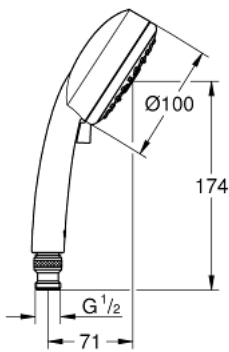

## 27 573 ALC TEMPESTA COSMOPOLITAN 100 HAND SHOWER 4 SPRAYS

### MÔ TẢ SẢN PHẨM

- Colour: brushed hard graphite
- 4 spray patterns: GROHE Rain O<sup>2</sup>, Rain, Massage, Jet
- Bộ giới hạn lưu lượng GROHE EcoJoy ở mức 9,5 lít/phút
- Chế độ phun hoàn hảo GROHE DreamSpray
- Bề mặt mạ GROHE LongLife
- Hệ thống chống cặn với GROHE SpeedClean
- Công nghệ Inner WaterGuide tăng tuổi thọ vòi sen
- Hệ thống Gác sen Đa năng. Phù hợp với tất cả dây sen tiêu chuẩn
- Phù hợp với bình nước nóng trực tiếp
- Áp suất tối thiểu 1,0 bar

## 27 573 ALC TEMPESTA COSMOPOLITAN 100 HAND SHOWER 4 SPRAYS

**PHỤ KIỆN LẮP ĐẶT**, tháng 9 2021 – now

1: Dirt strainer (Order-nr. 0700200M)

2: Non-return valve (Order-nr. 08565000)