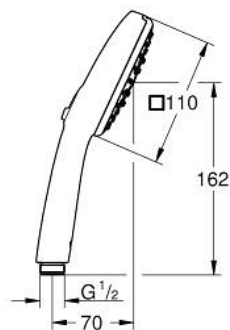

27 572 003 TEMPESTA CUBE 110 HAND SHOWER 3 SPRAYS

MÔ TẢ SẢN PHẨM

- Colour: chrome
- 3 chế độ phun: Rain / Jet / Massage
- maximum flow rate (at 3 bar): 13.5 l/min
- GROHE SmartSwitch - easily rotate the dial to enjoy your preferred spray option
- Chế độ phun hoàn hảo GROHE DreamSpray
- Bề mặt Chrome GROHE LongLife
- Hệ thống chống cặn với GROHE SpeedClean
- Công nghệ Inner WaterGuide tăng tuổi thọ vòi sen
- ShockProof silicone ring prevents damages caused by shower falling

- Hệ thống Gác sen Đa năng. Phù hợp với tất cả dây sen tiêu chuẩn

- Áp suất tối thiểu 1,0 bar
- Phù hợp với bình nước nóng trực tiếp
- professional edition

Pure Freude
an Wasser

27 572 003 TEMPESTA CUBE 110 HAND SHOWER 3 SPRAYS