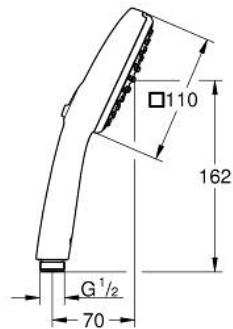

## 27 571 30E TEMPESTA CUBE 110 HAND SHOWER 2 SPRAYS

### MÔ TẢ SẢN PHẨM

- Colour: chrome
- spray patterns: Rain, Jet
- maximum flow rate (at 3 bar): 5.6 l/min
- GROHE EcoJoy - extra efficient water usage, perfect flow
- GROHE SmartSwitch - easily rotate the dial to enjoy your preferred spray option
- Chế độ phun hoàn hảo GROHE DreamSpray
- Bề mặt Chrome GROHE LongLife
- ShockProof silicone ring prevents damages caused by shower falling
- Hệ thống chống cặn với GROHE SpeedClean
- Công nghệ Inner WaterGuide tăng tuổi thọ vòi sen
- Hệ thống Góc sen Đa năng. Phù hợp với tất cả dây sen tiêu chuẩn
- Áp suất tối thiểu 1,0 bar
- Phù hợp với bình nước nóng trực tiếp
- professional edition

## 27 571 30E TEMPESTA CUBE 110 HAND SHOWER 2 SPRAYS

PHỤ KIỆN LẮP ĐẶT , tháng 4 2020 – now

1: Dirt strainer (Order-nr. 0700200M)