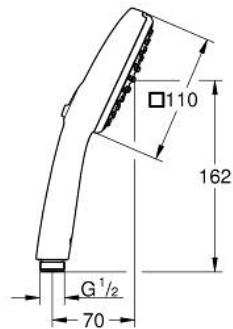

27 571 003 TEMPESTA CUBE 110 HAND SHOWER 2 SPRAYS

MÔ TẢ SẢN PHẨM

- Colour: chrome
- spray patterns: Rain, Jet
- maximum flow rate (at 3 bar): 13.5 l/min
- GROHE SmartSwitch - easily rotate the dial to enjoy your preferred spray option
- Chế độ phun hoàn hảo GROHE DreamSpray
- Bề mặt Chrome GROHE LongLife
- Hệ thống chống cặn với GROHE SpeedClean
- Công nghệ Inner WaterGuide tăng tuổi thọ vòi sen
- ShockProof silicone ring prevents damages caused by shower falling

- Hệ thống Góc sen Đa năng. Phù hợp với tất cả dây sen tiêu chuẩn

- Áp suất tối thiểu 1,0 bar
- Phù hợp với bình nước nóng trực tiếp
- professional edition

Pure Freude
an Wasser

27 571 003 TEMPESTA CUBE 110 HAND SHOWER 2 SPRAYS