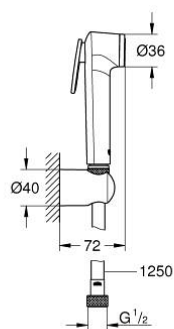

27 513 DL1 TEMPESTA-F TRIGGER SPRAY 30 WALL HOLDER SET 1 SPRAY

MÔ TẢ SẢN PHẨM

- Colour: brushed warm sunset
- Bao gồm:
 - hand shower with trigger control
 - maximum flow rate (at 3 bar): 8 l/min
 - wall shower holder
 - Silverflex Long-Life shower hose 1250 mm
- Công nghệ GROHE EcoJoy tiết kiệm nước và đảm bảo lưu lượng hoàn hảo
- Bề mặt mạ GROHE LongLife
- Hệ thống chống cặn với GROHE SpeedClean
- Công nghệ Inner WaterGuide tăng tuổi thọ vòi sen
- Công nghệ chống xoắn (ngăn dây sen bị xoắn)
- Please refer to local norms regarding installation.

27 513 DL1 TEMPESTA-F TRIGGER SPRAY 30 WALL HOLDER SET 1 SPRAY

PHỤ KIỆN LẮP ĐẶT, tháng 5 2023 – now

1: Dirt strainer (Order-nr. 0700200M)

2: non-return valves (Order-nr. 14165DLM)*

* Phụ kiện đặc biệt