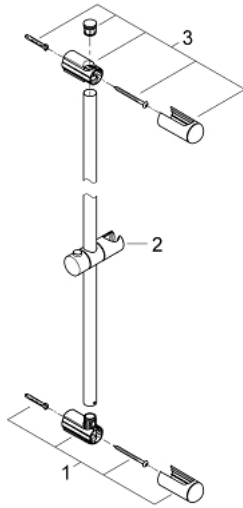

## 27 500 000 EUPHORIA SHOWER RAIL, 900 MM

### MÔ TẢ SẢN PHẨM

- Colour: chrome
- with wall holders, glide element and swivel holder
- Flexible Installation - 1 adjustable bracket for existing drill holes
- Bề mặt Chrome GROHE LongLife

## 27 500 000 EUPHORIA SHOWER RAIL, 900 MM

**PHỤ KIỆN LẮP ĐẶT**, tháng 3 2010 – now

1: Outlet shower holder (Order-nr. 48098000)

2: Sliding piece (Order-nr. 48099000)

3: Outlet shower holder (Order-nr. 48100000)