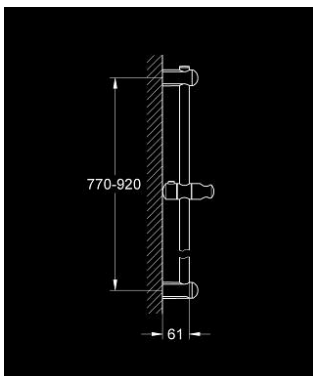

## 27 500 000 EUPHORIA SHOWER RAIL, 900 MM

### MÔ TẢ SẢN PHẨM

- Colour: chrome
- with wall holders, glide element and swivel holder
- Flexible Installation - 1 adjustable bracket for existing drill holes
- Bề mặt Chrome GROHE LongLife

## 27 500 000 EUPHORIA SHOWER RAIL, 900 MM

**PHỤ KIỆN LẮP ĐẶT**, tháng 3 2010 – now

1: Outlet shower holder (Order-nr. 48098000)

2: Sliding piece (Order-nr. 48099000)

3: Outlet shower holder (Order-nr. 48100000)