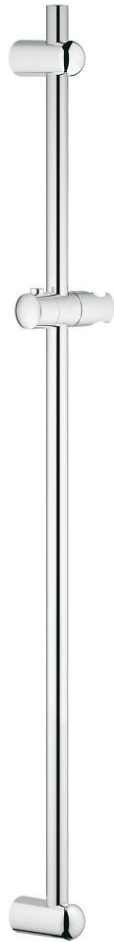

## 27 500 000 EUPHORIA SHOWER RAIL, 900 MM

### MÔ TẢ SẢN PHẨM

- Colour: chrome
- with wall holders, glide element and swivel holder
- Flexible Installation - 1 adjustable bracket for existing drill holes
- Bề mặt Chrome GROHE LongLife

## 27 500 000 EUPHORIA SHOWER RAIL, 900 MM

**PHỤ KIỆN LẮP ĐẶT**, tháng 3 2010 – now

1: Outlet shower holder (Order-nr. 48098000)

2: Sliding piece (Order-nr. 48099000)

3: Outlet shower holder (Order-nr. 48100000)