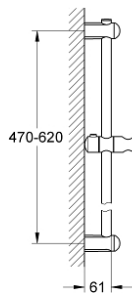

27 499 000 **EUPHORIA SHOWER RAIL, 600 MM**

MÔ TẢ SẢN PHẨM

- Colour: chrome
- with wall holders, glide element and swivel holder
- Flexible Installation - 1 adjustable bracket for existing drill holes
- Bề mặt Chrome GROHE LongLife

27 499 000 **EUPHORIA SHOWER RAIL, 600 MM**

PHỤ KIỆN LẮP ĐẶT, tháng 3 2010 – now

1: Outlet shower holder (Order-nr. 48098000)

2: Sliding piece (Order-nr. 48099000)

3: Outlet shower holder (Order-nr. 48100000)