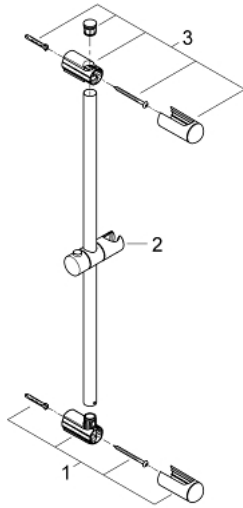

27 499 000 **EUPHORIA SHOWER RAIL, 600 MM**

MÔ TẢ SẢN PHẨM

- Colour: chrome
- with wall holders, glide element and swivel holder
- Flexible Installation - 1 adjustable bracket for existing drill holes
- Bề mặt Chrome GROHE LongLife

27 499 000 **EUPHORIA SHOWER RAIL, 600 MM**

PHỤ KIỆN LẮP ĐẶT, tháng 3 2010 – now

1: Outlet shower holder (Order-nr. 48098000)

2: Sliding piece (Order-nr. 48099000)

3: Outlet shower holder (Order-nr. 48100000)