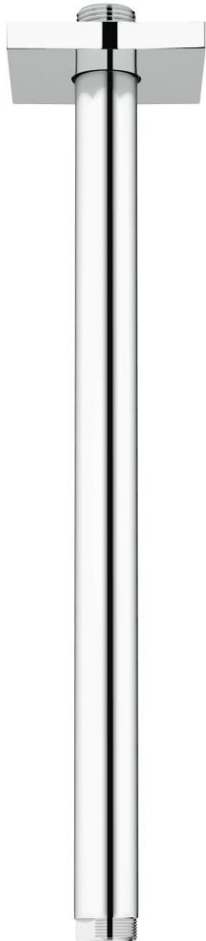

27 484 000 RAINSHOWER SHOWER ARM CEILING 292 MM

MÔ TẢ SẢN PHẨM

- Colour: chrome
- Vật liệu: Kim loại
- Ren nối 1/2"
- Kèm theo ốp chụp lỗ khóa hình vuông
- Có thể sử dụng cho tất cả bát tính năng phun mưa
- Bề mặt Chrome GROHE LongLife

27 484 000 **RAINSHOWER SHOWER ARM CEILING 292 MM**

PHỤ KIỆN LẮP ĐẶT, tháng 3 2010 – now

1: Escutcheon (Order-nr. 48118000)