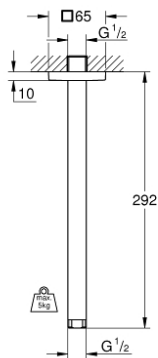

27 484 000 RAINSHOWER SHOWER ARM CEILING 292 MM

MÔ TẢ SẢN PHẨM

- Colour: chrome
- Vật liệu: Kim loại
- Ren nối 1/2"
- Kèm theo ốp chụp lỗ khóa hình vuông
- Có thể sử dụng cho tất cả bát tính năng phun mưa
- Bề mặt Chrome GROHE LongLife

27 484 000 **RAINSHOWER SHOWER ARM CEILING 292 MM**

PHỤ KIỆN LẮP ĐẶT, tháng 3 2010 – now

1: Escutcheon (Order-nr. 48118000)