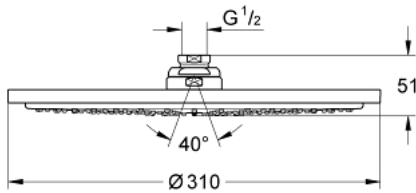

27 477 000 **RAINSHOWER COSMOPOLITAN 310 HEAD SHOWER 1 SPRAY**

**MÔ TẢ SẢN PHẨM**

- Colour: chrome
- Tính năng phun mưa
- maximum flow rate (at 3 bar): 12.5 l/min

- Đường kính Ø 310 mm

- Vật liệu: Kim loại
- Góc quay  $20^\circ \pm 20^\circ$
- Ren nổi 1/2"
- Chế độ phun hoàn hảo GROHE DreamSpray
- Bề mặt Chrome GROHE LongLife
- Hệ thống chống cặn vôi GROHE SpeedClean
- Phù hợp với bình nước nóng trực tiếp

27 477 000 **RAINSHOWER COSMOPOLITAN 310 HEAD SHOWER 1 SPRAY**

**PHỤ KIỆN LẮP ĐẶT**, tháng 1 2010 – now

1: Inlet valve assembly (Order-nr. 45933000)