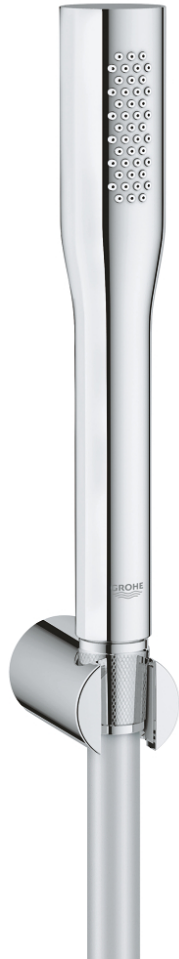

27 369 000 EUPHORIA COSMOPOLITAN STICK WALL HOLDER SET 1 SPRAY

MÔ TẢ SẢN PHẨM

- Colour: chrome
- Bao gồm:
- Tay sen 27 400 000
- maximum flow rate (at 3 bar): 8 l/min
- Thanh giữ vòi sen Thiết kế âm tường (27 056)
- Dây sen Silverflex dài 1.500 mm (28 364)
- Công nghệ GROHE EcoJoy tiết kiệm nước và đảm bảo lưu lượng hoàn hảo
- Bề mặt Chrome GROHE LongLife
- Hệ thống chống cặn với GROHE SpeedClean
- Công nghệ Inner WaterGuide tăng tuổi thọ vòi sen
- Công nghệ chống xoắn (ngăn dây sen bị xoắn)
- Phù hợp với bình nước nóng trực tiếp
- insertable from 0,5 bar flow pressure

27 369 000 **EUPHORIA COSMOPOLITAN STICK WALL HOLDER SET 1 SPRAY**

PHỤ KIỆN LẮP ĐẶT, tháng 9 2009 – now

1: Dirt strainer (Order-nr. 0700200M)