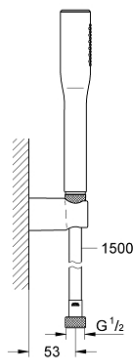

27 369 000 EUPHORIA COSMOPOLITAN STICK WALL HOLDER SET 1 SPRAY

MÔ TẢ SẢN PHẨM

- Colour: chrome
- Bao gồm:
- Tay sen 27 400 000
- maximum flow rate (at 3 bar): 8 l/min
- Thanh giữ vòi sen Thiết kế âm tường (27 056)
- Dây sen Silverflex dài 1.500 mm (28 364)
- Công nghệ GROHE EcoJoy tiết kiệm nước và đảm bảo lưu lượng hoàn hảo
- Bề mặt Chrome GROHE LongLife
- Hệ thống chống cặn với GROHE SpeedClean
- Công nghệ Inner WaterGuide tăng tuổi thọ vòi sen
- Công nghệ chống xoắn (ngăn dây sen bị xoắn)
- Phù hợp với bình nước nóng trực tiếp
- insertable from 0,5 bar flow pressure

27 369 000 **EUPHORIA COSMOPOLITAN STICK WALL HOLDER SET 1 SPRAY**

PHỤ KIỆN LẮP ĐẶT, tháng 9 2009 – now

1: Dirt strainer (Order-nr. 0700200M)