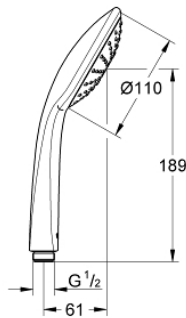

### MÔ TẢ SẢN PHẨM

- Colour: chrome
- Tính năng phun mưa
- maximum flow rate (at 3 bar): 21.7 l/min
- Chế độ phun hoàn hảo GROHE DreamSpray
- Bề mặt Chrome GROHE LongLife
- Hệ thống chống cặn với GROHE SpeedClean
- Công nghệ Inner WaterGuide tăng tuổi thọ vòi sen
- Hệ thống Gác sen Đa năng. Phù hợp với tất cả dây sen tiêu chuẩn
- Phù hợp với bình nước nóng trực tiếp
- Áp suất tối thiểu 1,0 bar