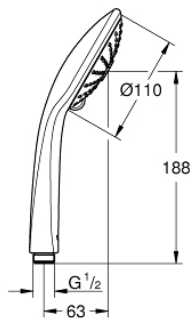

## 27 239 000 EUPHORIA 110 MASSAGE HAND SHOWER 3 SPRAYS

### MÔ TẢ SẢN PHẨM

- Colour: chrome
- spray patterns: Rain, Massage, SmartRain
- maximum flow rate (at 3 bar): 8.2 l/min
- Công nghệ GROHE EcoJoy tiết kiệm nước và đảm bảo lưu lượng hoàn hảo
- Chế độ phun hoàn hảo GROHE DreamSpray
- GROHE SprayDimmer - stepless flow rate adjustment
- Bề mặt Chrome GROHE LongLife
- Hệ thống chống cặn vôi GROHE SpeedClean
- Công nghệ Inner WaterGuide tăng tuổi thọ vòi sen
  
- Hệ thống Góc sen Đa năng. Phù hợp với tất cả dây sen tiêu chuẩn
  
- Phù hợp với bình nước nóng trực tiếp
- Áp suất tối thiểu 1,0 bar

## 27 239 000 EUPHORIA 110 MASSAGE HAND SHOWER 3 SPRAYS

PHỤ KIỆN LẮP ĐẶT , tháng 2 2008 – now

1: Dirt strainer (Order-nr. 0700200M)