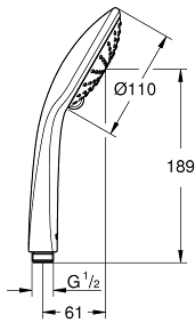

27 238 000 EUPHORIA 110 DUO HAND SHOWER 2 SPRAYS

MÔ TẢ SẢN PHẨM

- Colour: chrome
-
- maximum flow rate (at 3 bar): 9.1 l/min
- Công nghệ GROHE EcoJoy tiết kiệm nước và đảm bảo lưu lượng hoàn hảo
- Chế độ phun hoàn hảo GROHE DreamSpray
- GROHE SprayDimmer - stepless flow rate adjustment
- Bề mặt Chrome GROHE LongLife
- Hệ thống chống cặn vôi GROHE SpeedClean
- Công nghệ Inner WaterGuide tăng tuổi thọ vòi sen
- Hệ thống Góc sen Đa năng. Phù hợp với tất cả dây sen tiêu chuẩn
- Phù hợp với bình nước nóng trực tiếp
- Áp suất tối thiểu 1,0 bar

Pure Freude
an Wasser

27 238 000 EUPHORIA 110 DUO HAND SHOWER 2 SPRAYS

PHỤ KIỆN LẮP ĐẶT, tháng 2 2008 – now

1: Dirt strainer (Order-nr. 0700200M)