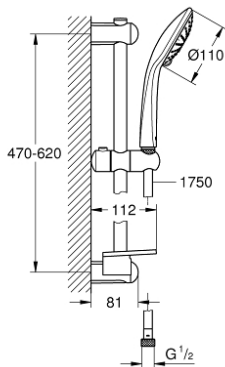

## 27 230 001 EUPHORIA 110 DUO SHOWER RAIL SET 2 SPRAYS

### MÔ TẢ SẢN PHẨM

- Colour: chrome
- Bao gồm:
  - hand shower Duo (27 220 000)
  - maximum flow rate (at 3 bar): 16.6 l/min
  - shower rail, 600 mm (27 499)
  - Dây sen Silverflex dài 1750 mm 1/2" x 1/2" (28 388 000)
  - GROHE EasyReach tray (27 596)
  - Chế độ phun hoàn hảo GROHE DreamSpray
  - GROHE SprayDimmer - stepless flow rate adjustment
  - Bề mặt Chrome GROHE LongLife
- Flexible Installation - 1 adjustable bracket for existing drill holes
- Hệ thống chống cặn vôi GROHE SpeedClean
- Công nghệ Inner WaterGuide tăng tuổi thọ vòi sen
- Công nghệ chống xoắn (ngăn dây sen bị xoắn)
- Phù hợp với bình nước nóng trực tiếp
- Áp suất tối thiểu 1,0 bar

## 27 230 001 EUPHORIA 110 DUO SHOWER RAIL SET 2 SPRAYS

**PHỤ KIỆN LẮP ĐẶT**, tháng 9 2010 – now

1: Outlet shower holder (Order-nr. 48098000)

2: Sliding piece (Order-nr. 48099000)

3: Outlet shower holder (Order-nr. 48100000)