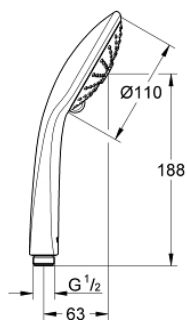

27 221 000 EUPHORIA 110 MASSAGE HAND SHOWER 3 SPRAYS

MÔ TẢ SẢN PHẨM

- Colour: chrome
- spray patterns: Rain, Massage, SmartRain
- maximum flow rate (at 3 bar): 16.6 l/min
- Chế độ phun hoàn hảo GROHE DreamSpray
- GROHE SprayDimmer - stepless flow rate adjustment
- Bề mặt Chrome GROHE LongLife
- Hệ thống chống cặn với GROHE SpeedClean
- Công nghệ Inner WaterGuide tăng tuổi thọ vòi sen
- Hệ thống Góc sen Đa năng. Phù hợp với tất cả dây sen tiêu chuẩn
- Phù hợp với bình nước nóng trực tiếp

27 221 000 **EUPHORIA 110 MASSAGE HAND SHOWER 3 SPRAYS**

PHỤ KIỆN LẮP ĐẶT, tháng 1 1900 – now

1: Dirt strainer (Order-nr. 0700200M)