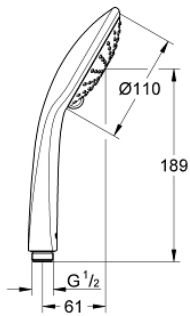

27 220 000 EUPHORIA 110 DUO HAND SHOWER 2 SPRAYS

MÔ TẢ SẢN PHẨM

- Colour: chrome
-
- maximum flow rate (at 3 bar): 16.6 l/min
- Chế độ phun hoàn hảo GROHE DreamSpray
- GROHE SprayDimmer - stepless flow rate adjustment
- Bề mặt Chrome GROHE LongLife
- Hệ thống chống cặn với GROHE SpeedClean
- Công nghệ Inner WaterGuide tăng tuổi thọ vòi sen
- Hệ thống Góc sen Đa năng. Phù hợp với tất cả dây sen tiêu chuẩn
- Phù hợp với bình nước nóng trực tiếp

Pure Freude
an Wasser

27 220 000 EUPHORIA 110 DUO HAND SHOWER 2 SPRAYS

PHỤ KIỆN LẮP ĐẶT, tháng 1 1900 – now

1: Dirt strainer (Order-nr. 0700200M)