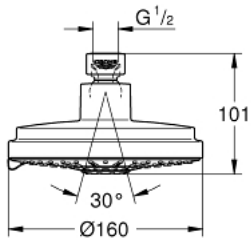

27 134 000 RAINSHOWER COSMOPOLITAN 160 HEAD SHOWER 4 SPRAYS

MÔ TẢ SẢN PHẨM

- Colour: chrome
- spray patterns: Rain / Jet / Pure / Champagne
- maximum flow rate (at 3 bar): 11.5 l/min
- Ø 160 mm
- ball joint with turning angle $\pm 15^\circ$
- Ren nổi 1/2"
- Chế độ phun hoàn hảo GROHE DreamSpray
- Bề mặt Chrome GROHE LongLife
- Hệ thống chống cặn vôi GROHE SpeedClean
- Phù hợp với bình nước nóng trực tiếp
- insertable from 0,5 bar flow pressure
- The head shower is suitable for minimum flow rate of 7,5 l/min and a maximum of 25 l/min (DIN EN 1112). Minimum pressure > 1 bar, maximum 5 bar (DIN EN 1112).
- To be used with shower arm 28 384 000, 28 497 000 or 28 576 000

27 134 000 RAINSHOWER COSMOPOLITAN 160 HEAD SHOWER 4 SPRAYS

PHỤ KIỆN LẮP ĐẶT, tháng 7 2006 – now

1: Fibre seal dia. 12x2 mm (Order-nr. 0138900M)

2: Dirt strainer (Order-nr. 0676800M)