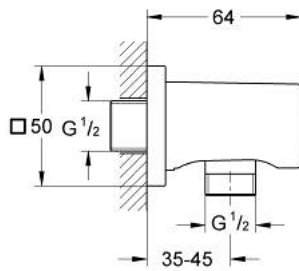

27 076 LS0 RAINSHOWER SHOWER OUTLET ELBOW

MÔ TẢ SẢN PHẨM

- Colour: moon white
- male connection thread 1/2"
- Kèm theo ốp chụp lỗ khóa hình vuông
- Bề mặt mạ GROHE LongLife
- Bảo vệ chống chảy ngược

27 076 LS0 RAINSHOWER SHOWER OUTLET ELBOW

PHỤ KIỆN LẮP ĐẶT , tháng 8 2010 – now

1: Non-return valve (Order-nr. 08565000)