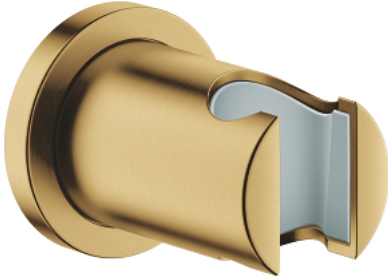

## 27 074 GN0 RAINSHOWER WALL SHOWER HOLDER

### MÔ TẢ SẢN PHẨM

- Colour: brushed cool sunrise
- not adjustable
- Kèm theo ốp chụp lỗ khóa hình tròn
- Bề mặt mạ GROHE LongLife