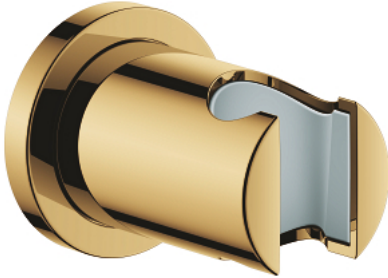

27 074 GLC RAINSHOWER WALL SHOWER HOLDER

MÔ TẢ SẢN PHẨM

- Colour: cool sunrise
- not adjustable
- Kèm theo ốp chụp lỗ khóa hình tròn
- Bề mặt mạ GROHE LongLife