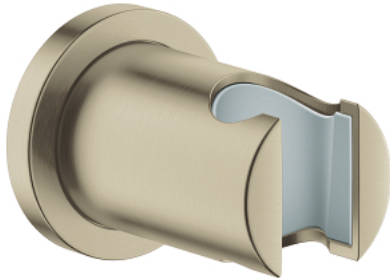

27 074 EN0 RAINSHOWER WALL SHOWER HOLDER

MÔ TẢ SẢN PHẨM

- Colour: brushed nickel
- not adjustable
- Kèm theo ốp chụp lỗ khóa hình tròn
- Bề mặt mạ GROHE LongLife