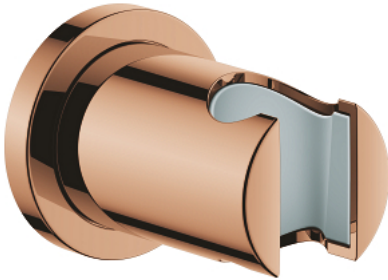

## 27 074 DA0 RAINSHOWER WALL SHOWER HOLDER

### MÔ TẢ SẢN PHẨM

- Colour: warm sunset
- not adjustable
- Kèm theo ốp chụp lỗ khóa hình tròn
- Bề mặt mạ GROHE LongLife