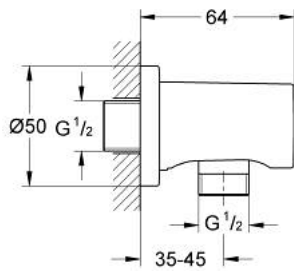

## 27 057 GL0 RAINSHOWER SHOWER OUTLET ELBOW, 1/2"

### MÔ TẢ SẢN PHẨM

- Colour: cool sunrise
- male connection thread 1/2"
- Kèm theo ốp chụp lỗ khóa hình tròn
- Bảo vệ chống chảy ngược
- Bề mặt mạ GROHE LongLife

27 057 GL0 **RAINSHOWER SHOWER OUTLET ELBOW, 1/2"**

**PHỤ KIỆN LẮP ĐẶT**, tháng 3 2015 – now

1: Non-return valve (Order-nr. 08565000)