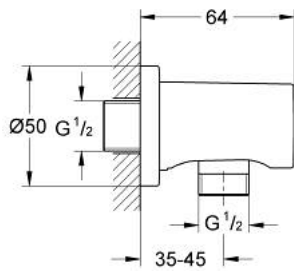

27 057 DA0 RAINSHOWER SHOWER OUTLET ELBOW, 1/2"

MÔ TẢ SẢN PHẨM

- Colour: warm sunset
- male connection thread 1/2"
- Kèm theo ốp chụp lỗ khóa hình tròn
- Bảo vệ chống chảy ngược
- Bề mặt mạ GROHE LongLife

27 057 DA0 RAINSHOWER SHOWER OUTLET ELBOW, 1/2"

PHỤ KIỆN LẮP ĐẶT , tháng 3 2015 – now

1: Non-return valve (Order-nr. 08565000)