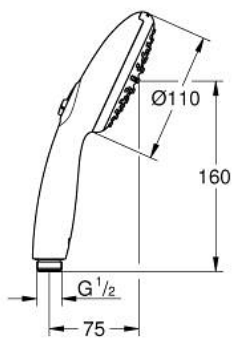

## 26 912 243 3 TEMPESTA 110 HAND SHOWER 2 SPRAYS

### MÔ TẢ SẢN PHẨM

- Colour: matte black
- spray patterns: Rain, Jet
- Công nghệ GROHE EcoJoy tiết kiệm nước và đảm bảo lưu lượng hoàn hảo
- GROHE SmartSwitch - easily rotate the dial to enjoy your preferred spray option
- Chế độ phun hoàn hảo GROHE DreamSpray
- Hệ thống chống cặn với GROHE SpeedClean
- Công nghệ Inner WaterGuide tăng tuổi thọ vòi sen
- ShockProof silicone ring prevents damages caused by shower falling
- Hệ thống Góc sen Đa năng. Phù hợp với tất cả dây sen tiêu chuẩn
- maximum flow rate (at 3 bar): 6.9 l/min
- Áp suất tối thiểu 1,0 bar
- Phù hợp với bình nước nóng trực tiếp
- professional edition

## 26 912 243 3 TEMPESTA 110 HAND SHOWER 2 SPRAYS

PHỤ KIỆN LẮP ĐẶT, tháng 2 2023 – now

1: Dirt strainer (Order-nr. 0700200M)