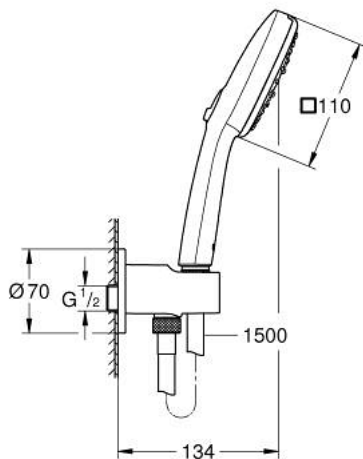

26 910 243 3 TEMPESTA CUBE 110 WALL HOLDER SET 3 SPRAYS (RAIN, JET, MASSAGE)

MÔ TẢ SẢN PHẨM

- Colour: matte black
- with integrated wall union 1/2"
- Bao gồm:
 - hand shower Tempesta Cube 110 (27 574)
 - shower outlet elbow 1/2" with wall shower holder
- Ren ngoài
- Bảo vệ chống chảy ngược
- shower hose 1500 mm 1/2" x 1/2"
- Công nghệ GROHE EcoJoy tiết kiệm nước và đảm bảo lưu lượng hoàn hảo
- GROHE SmartSwitch - easily rotate the dial to enjoy your preferred spray option
- Chế độ phun hoàn hảo GROHE DreamSpray
- Hệ thống chống cặn vôi GROHE SpeedClean
- Công nghệ Inner WaterGuide tăng tuổi thọ vòi sen
- ShockProof silicone ring prevents damages caused by shower falling
- maximum flow rate (at 3 bar): 7.4 l/min
- Áp suất tối thiểu 1,0 bar
- Phù hợp với bình nước nóng trực tiếp
- professional edition

26 910 243 3 TEMPESTA CUBE 110 WALL HOLDER SET 3 SPRAYS (RAIN, JET, MASSAGE)

PHỤ KIỆN LẮP ĐẶT, tháng 11 2023 – now

1: Dirt strainer (Order-nr. 0700200M)

2: Non-return valve (Order-nr. 08565000)