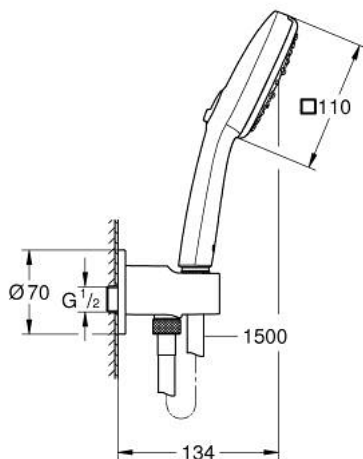

26 910 003 TEMPESTA CUBE 110 WALL HOLDER SET 3 SPRAYS

MÔ TẢ SẢN PHẨM

- Colour: chrome
- with integrated wall union 1/2"
- Bao gồm:
- spray patterns: Jet / Rain / Massage
- maximum flow rate (at 3 bar): 7.4 l/min
- hand shower Tempesta Cube 110 (27 574)
- shower outlet elbow 1/2" with wall shower holder (28 679)
- Ren ngoài
- Bảo vệ chống chảy ngược
- Dây sen Relexaflex 28 151 dài 1500 mm
- Công nghệ GROHE EcoJoy tiết kiệm nước và đảm bảo lưu lượng hoàn hảo
- GROHE SmartSwitch - easily rotate the dial to enjoy your preferred spray option
- Chế độ phun hoàn hảo GROHE DreamSpray
- Bề mặt Chrome GROHE LongLife
- Hệ thống chống cặn với GROHE SpeedClean
- Công nghệ Inner WaterGuide tăng tuổi thọ vòi sen
- ShockProof silicone ring prevents damages caused by shower falling
- Áp suất tối thiểu 1,0 bar
- Phù hợp với bình nước nóng trực tiếp
- professional edition

26 910 003 TEMPESTA CUBE 110 WALL HOLDER SET 3 SPRAYS

PHỤ KIỆN LẮP ĐẶT, tháng 11 2021 – now

1: Dirt strainer (Order-nr. 0700200M)

2: Non-return valve (Order-nr. 08565000)