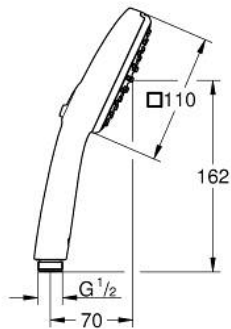

## 26 902 243 3 TEMPESTA CUBE 110 HAND SHOWER 2 SPRAYS

### MÔ TẢ SẢN PHẨM

- Colour: matte black
- spray patterns: Rain, Jet
- Công nghệ GROHE EcoJoy tiết kiệm nước và đảm bảo lưu lượng hoàn hảo
- GROHE SmartSwitch - easily rotate the dial to enjoy your preferred spray option
- Chế độ phun hoàn hảo GROHE DreamSpray
- Hệ thống chống cặn với GROHE SpeedClean
- Công nghệ Inner WaterGuide tăng tuổi thọ vòi sen
- ShockProof silicone ring prevents damages caused by shower falling
  
- Hệ thống Góc sen Đa năng. Phù hợp với tất cả dây sen tiêu chuẩn
  
- maximum flow rate (at 3 bar): 6.9 l/min
- Áp suất tối thiểu 1,0 bar
- Phù hợp với bình nước nóng trực tiếp
- professional edition

## 26 902 243 3 TEMPESTA CUBE 110 HAND SHOWER 2 SPRAYS

PHỤ KIỆN LẮP ĐẶT , tháng 2 2023 – now

1: Dirt strainer (Order-nr. 0700200M)