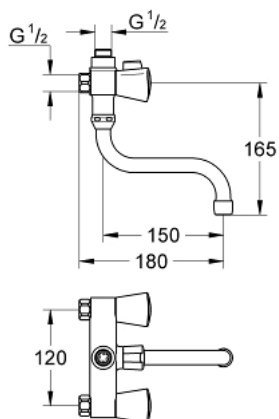

26 788 001 **COSTA S SOLID BASIN MIXER**

MÔ TẢ SẢN PHẨM

- Colour: chrome
- 50 mm extension
- Thiết kế treo tường
- metal handles
- heat-insulated
- screwable
- Carbodur headpart
- diverter:
- without connection unions
- Vòi dạng ống xoay được
- centre distance 120 mm
- Bề mặt Chrome GROHE LongLife

26 788 001 COSTA S SOLID BASIN MIXER

PHỤ KIỆN LẮP ĐẶT , tháng 2 2008 – now

1: Handle (Order-nr. 45995000)

1.1: Repl. kit f.handle fastening (Order-nr. 0538600M)

2: Headpart ceramic (Order-nr. 45142000)

2.1: O-ring $\varnothing 18.2 \times \varnothing 1.7$ (Order-nr. 0392400M)

3: Fibre seal dia. 12x2 mm (Order-nr. 0138900M)

4: Repl.kit f.rotary valve (Order-nr. 48006000)

4.1: Repl. kit f.handle fastening (Order-nr. 0538600M)

5: Swivel tube spout (Order-nr. 13005000)

5.1: Mousseur (Order-nr. 13928000)

5.2: Sealing washer (Order-nr. 0128500M)

6: Screw for Costa/Avina products (Order-nr. 48013000)*

* Phụ kiện đặc biệt