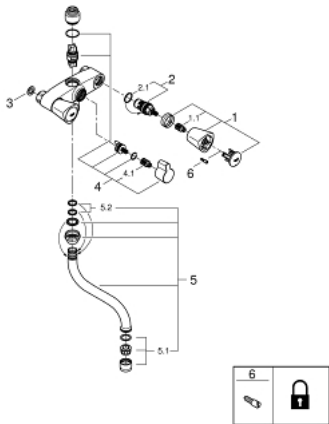

26 788 001 **COSTA S SOLID BASIN MIXER**

MÔ TẢ SẢN PHẨM

- Colour: chrome
- 50 mm extension
- Thiết kế treo tường
- metal handles
- heat-insulated
- screwable
- Carbodur headpart
- diverter:
- without connection unions
- Vòi dạng ống xoay được
- centre distance 120 mm
- Bề mặt Chrome GROHE LongLife

26 788 001 COSTA S SOLID BASIN MIXER

PHỤ KIỆN LẮP ĐẶT , tháng 2 2008 – now

1: Handle (Order-nr. 45995000)

1.1: Repl. kit f.handle fastening (Order-nr. 0538600M)

2: Headpart ceramic (Order-nr. 45142000)

2.1: O-ring $\varnothing 18.2 \times \varnothing 1.7$ (Order-nr. 0392400M)

3: Fibre seal dia. 12x2 mm (Order-nr. 0138900M)

4: Repl.kit f.rotary valve (Order-nr. 48006000)

4.1: Repl. kit f.handle fastening (Order-nr. 0538600M)

5: Swivel tube spout (Order-nr. 13005000)

5.1: Mousseur (Order-nr. 13928000)

5.2: Sealing washer (Order-nr. 0128500M)

6: Screw for Costa/Avina products (Order-nr. 48013000)*

* Phụ kiện đặc biệt