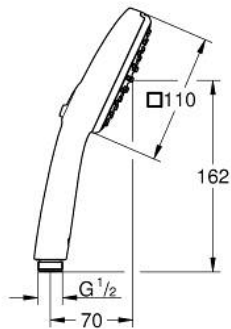

26 746 243 3 TEMPESTA CUBE 110 HAND SHOWER 2 SPRAYS

MÔ TẢ SẢN PHẨM

- Colour: matte black
- spray patterns: Rain, Jet
- maximum flow rate (at 3 bar): 7.4 l/min
- Công nghệ GROHE EcoJoy tiết kiệm nước và đảm bảo lưu lượng hoàn hảo
- GROHE SmartSwitch - easily rotate the dial to enjoy your preferred spray option
- Chế độ phun hoàn hảo GROHE DreamSpray
- Hệ thống chống cặn vôi GROHE SpeedClean
- Công nghệ Inner WaterGuide tăng tuổi thọ vòi sen
- ShockProof silicone ring prevents damages caused by shower falling
- Hệ thống Góc sen Đa năng. Phù hợp với tất cả dây sen tiêu chuẩn
- Áp suất tối thiểu 1,0 bar
- Phù hợp với bình nước nóng trực tiếp
- professional edition

Pure Freude
an Wasser

26 746 243 3 TEMPESTA CUBE 110 HAND SHOWER 2 SPRAYS

PHỤ KIỆN LẮP ĐẶT , tháng 2 2023 – now

1: Dirt strainer (Order-nr. 0700200M)