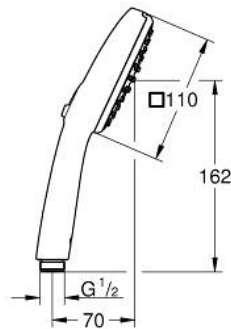

26 746 003 TEMPESTA CUBE 110 HAND SHOWER 2 SPRAYS

MÔ TẢ SẢN PHẨM

- Colour: chrome
- spray patterns: Rain, Jet
- maximum flow rate (at 3 bar): 7.4 l/min
- Công nghệ GROHE EcoJoy tiết kiệm nước và đảm bảo lưu lượng hoàn hảo
- GROHE SmartSwitch - easily rotate the dial to enjoy your preferred spray option
- Chế độ phun hoàn hảo GROHE DreamSpray
- Bề mặt Chrome GROHE LongLife
- Hệ thống chống cặn với GROHE SpeedClean
- Công nghệ Inner WaterGuide tăng tuổi thọ vòi sen
- ShockProof silicone ring prevents damages caused by shower falling
- Hệ thống Góc sen Đa năng. Phù hợp với tất cả dây sen tiêu chuẩn
- Áp suất tối thiểu 1,0 bar
- Phù hợp với bình nước nóng trực tiếp
- professional edition

Pure Freude
an Wasser

26 746 003 TEMPESTA CUBE 110 HAND SHOWER 2 SPRAYS

PHỤ KIỆN LẮP ĐẶT , tháng 4 2020 – now

1: Dirt strainer (Order-nr. 0700200M)