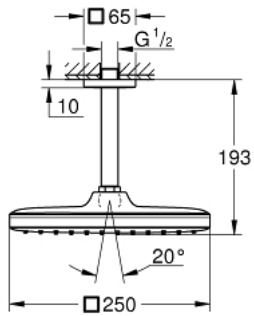

26 688 243 0 TEMPESTA 250 CUBE HEAD SHOWER SET CEILING 142 MM, 1 SPRAY

MÔ TẢ SẢN PHẨM

- Colour: matte black
- Bao gồm:
 - head shower Tempesta 250 Cube
- Tính năng phun mưa
- maximum flow rate (at 3 bar): 8.3 l/min
- head shower with rear cover in matching colour
- shower arm ceiling 142 mm
- Kèm theo ốp chụp lỗ khóa hình vuông
- Công nghệ GROHE EcoJoy tiết kiệm nước và đảm bảo lưu lượng hoàn hảo
- Chế độ phun hoàn hảo GROHE DreamSpray
- Hệ thống chống cặn với GROHE SpeedClean
- Công nghệ Inner WaterGuide tăng tuổi thọ vòi sen
- Phù hợp với bình nước nóng trực tiếp
- professional edition

26 688 243 0 TEMPESTA 250 CUBE HEAD SHOWER SET CEILING 142 MM, 1 SPRAY

PHỤ KIỆN LẮP ĐẶT, tháng 2 2023 – now

- 1: Fibre seal dia. 12x2 mm (Order-nr. 0138900M)
- 2: Dirt strainer (Order-nr. 48007000)
- 3: Escutcheon (Order-nr. 481182430)