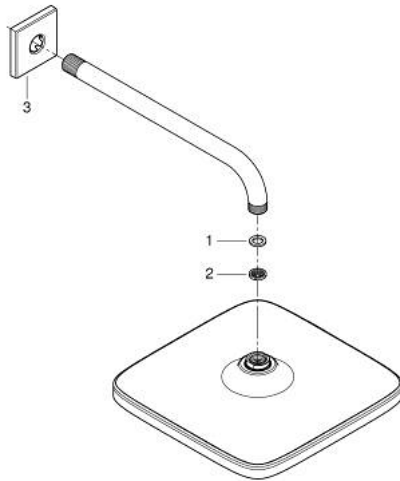

26 687 GL0 TEMPESTA 250 CUBE HEAD SHOWER SET 380 MM, 1 SPRAY

MÔ TẢ SẢN PHẨM

- Colour: cool sunrise
- Bao gồm:
 - head shower Tempesta 250 Cube (26 685)
- Tính năng phun mưa
- maximum flow rate (at 3 bar): 8.3 l/min
- head shower with rear cover in matching colour
- shower arm 380 mm
- Kèm theo ốp chụp lỗ khóa hình vuông
- Công nghệ GROHE EcoJoy tiết kiệm nước và đảm bảo lưu lượng hoàn hảo
- Chế độ phun hoàn hảo GROHE DreamSpray
- Bề mặt mạ GROHE LongLife
- Hệ thống chống cặn vôi GROHE SpeedClean
- Công nghệ Inner WaterGuide tăng tuổi thọ vòi sen
- Phù hợp với bình nước nóng trực tiếp
- professional edition

26 687 GL0 **TEMPESTA 250 CUBE HEAD SHOWER SET 380 MM, 1 SPRAY**

PHỤ KIỆN LẮP ĐẶT, tháng 9 2021 – now

1: Fibre seal dia. 12x2 mm (Order-nr. 0138900M)

2: Dirt strainer (Order-nr. 48007000)

3: Escutcheon (Order-nr. 48118GL0)